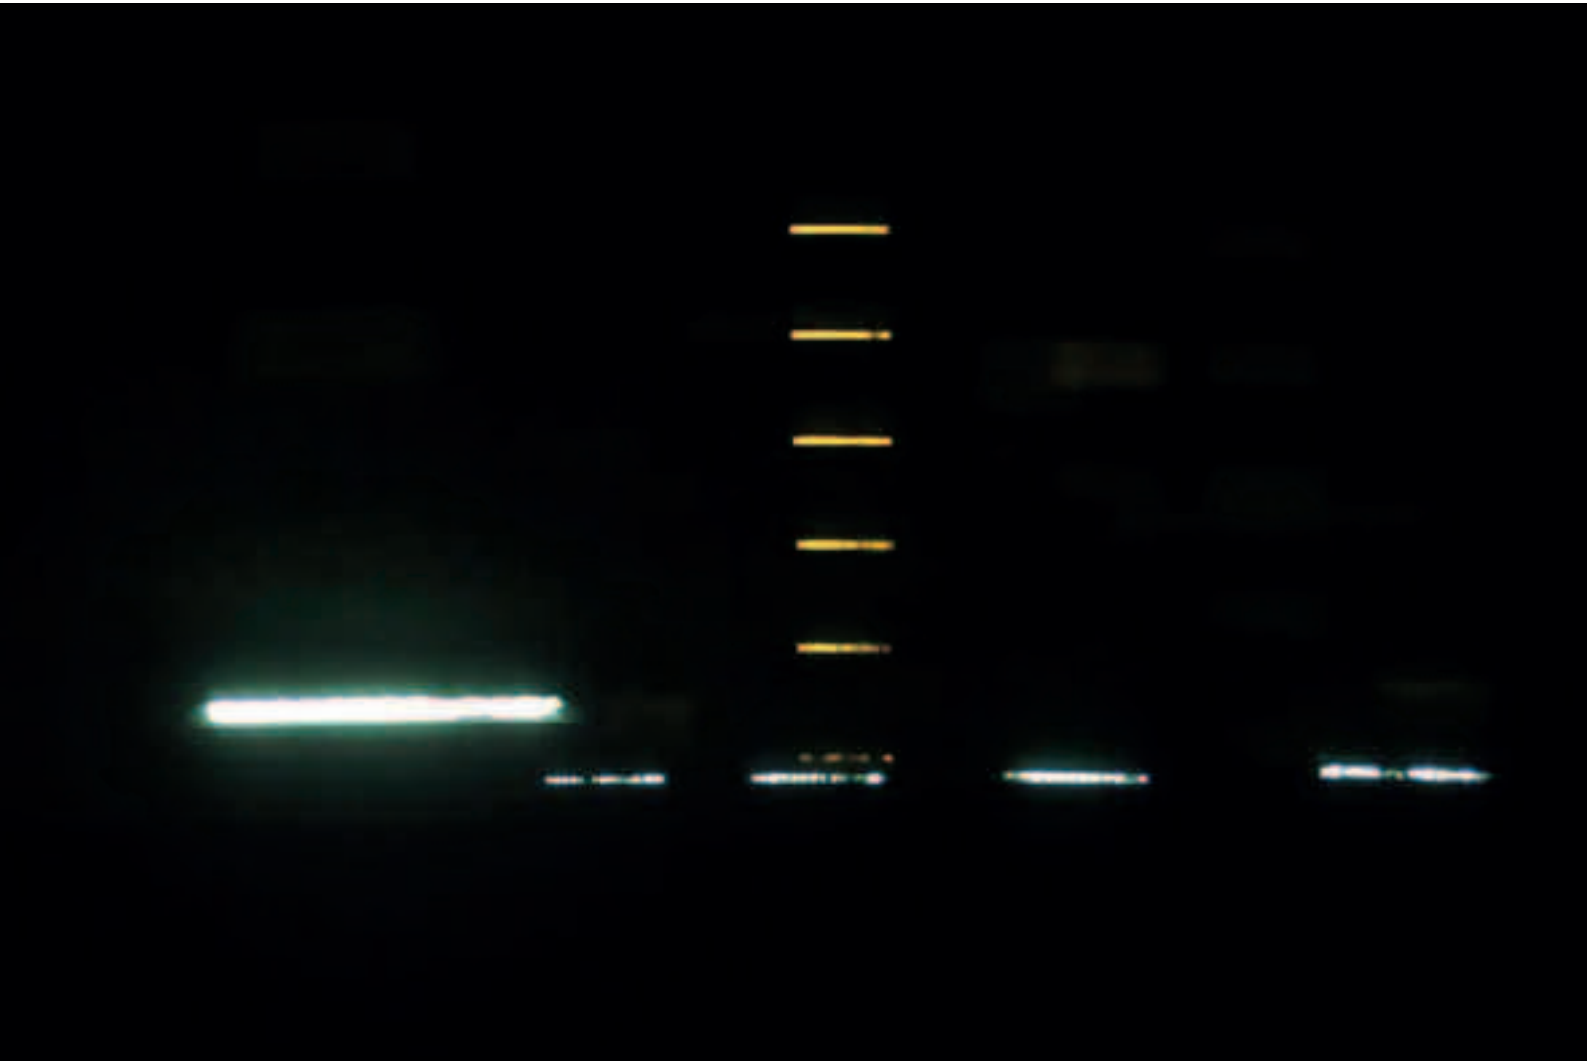

LUCIO TRIZZINO
FOTOGRAFIE / PHOTOGRAPHIES

TRENO

Firenze-Palermo A/R
ottobre/octobre 2010

Ferro / Fer # 1

Pioggia / Pluie # 1

40 | andata/pioggia - aller/pluie

Pioggia / Pluie # 5