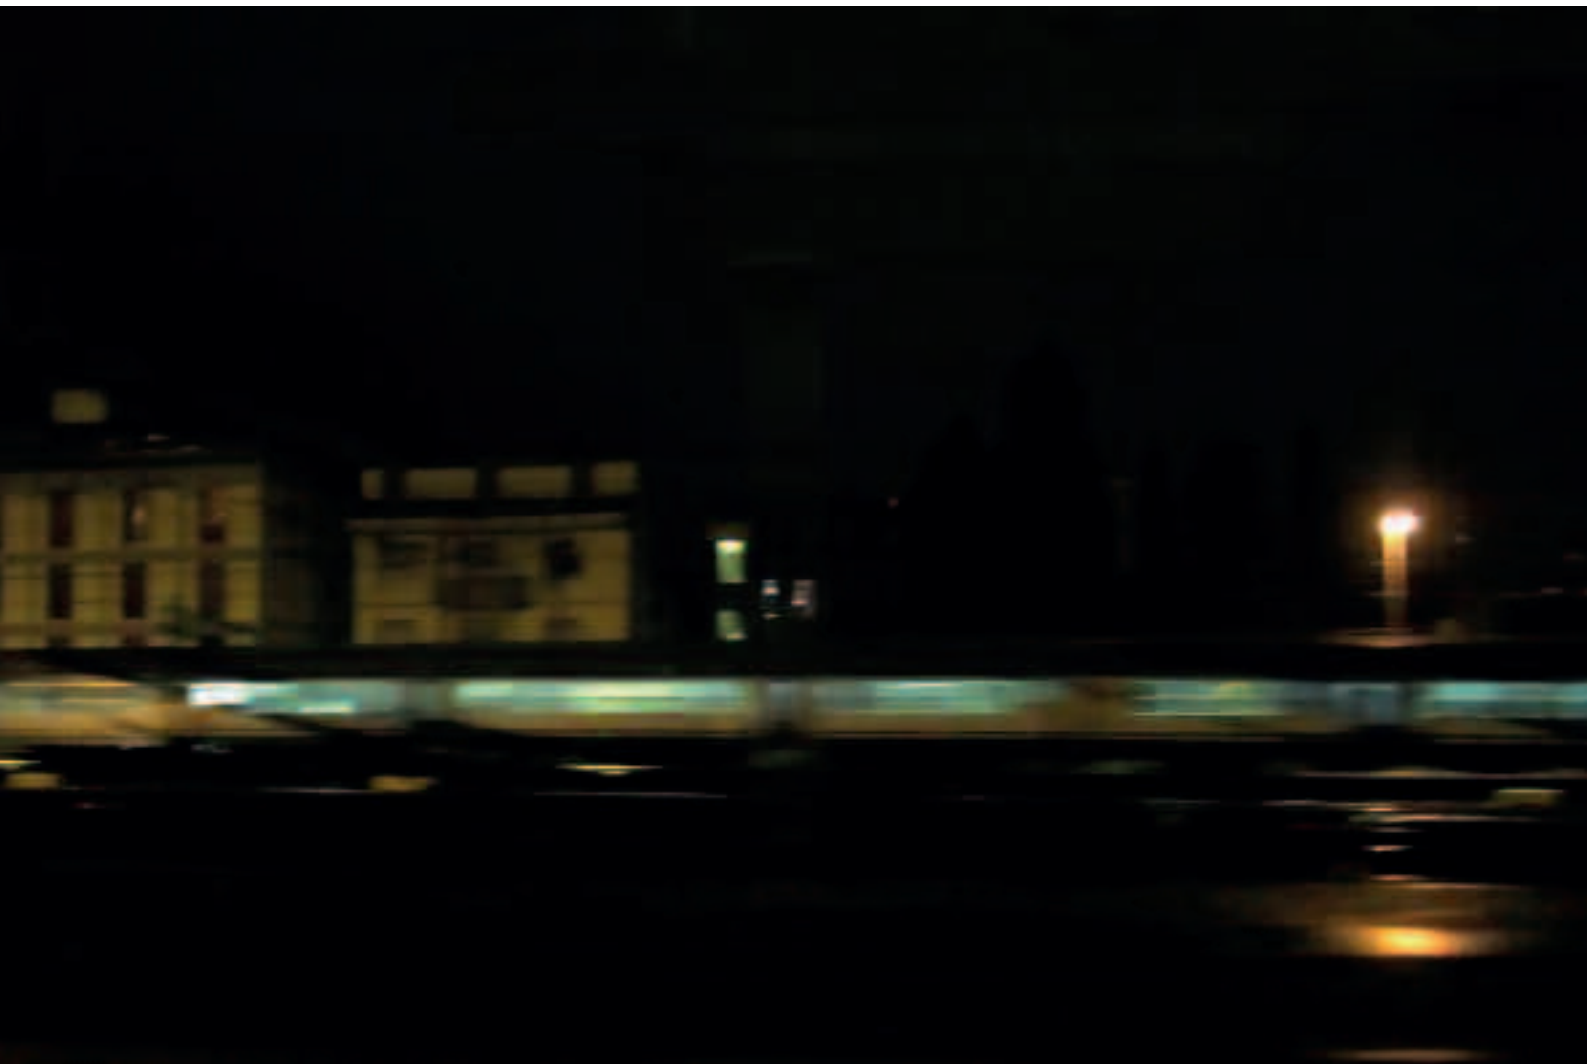

LUCIO TRIZZINO
FOTOGRAFIE / PHOTOGRAPHIES

TRENO

Firenze-Palermo A/R
ottobre/octobre 2010

Ferro / Fer # 1

Pioggia / Pluie # 1

40 | andata/pioggia - aller/pluie

Pioggia / Pluie # 5